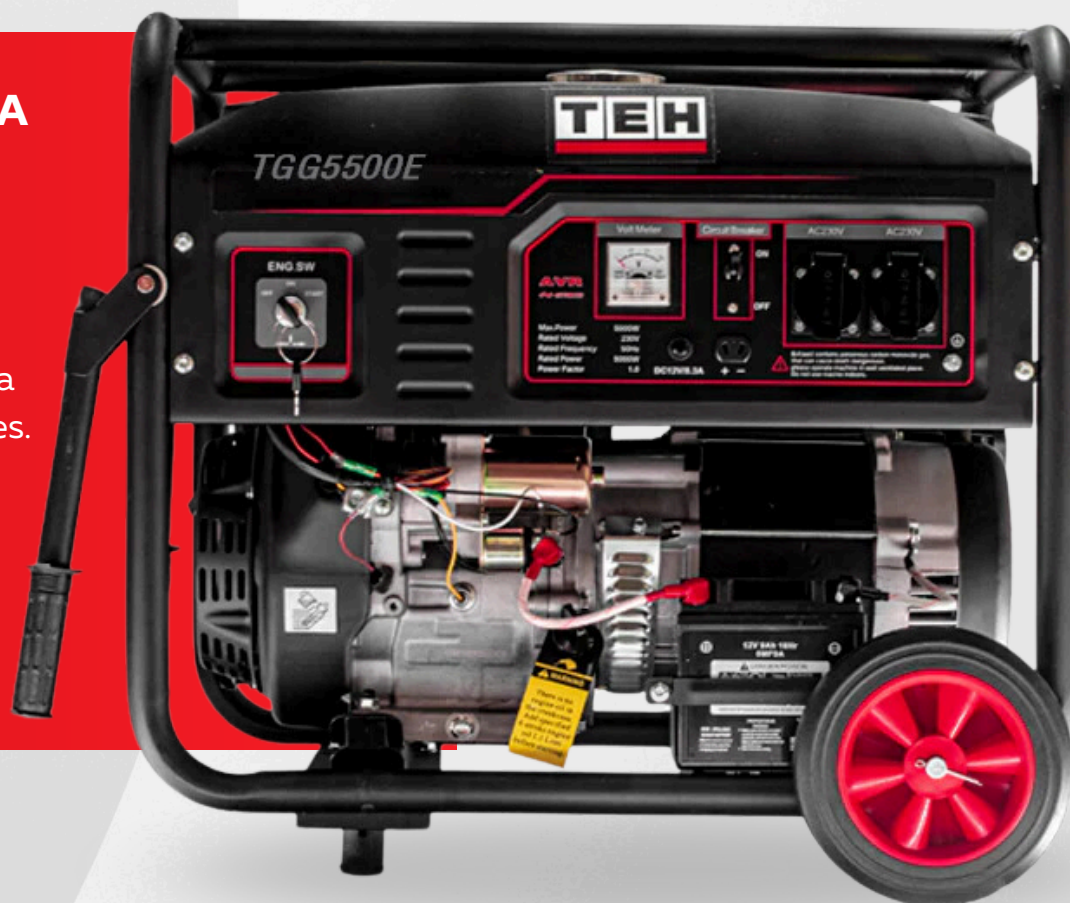

GENERADOR A GASOLINA 5.5KW CON ATS

TGG5500E

Potente, confiable y fácil de usar, diseñado para satisfacer las necesidades de energía en entornos domésticos, comerciales o en proyectos en terreno. **Perfecto para respaldo o uso continuo.**

EFICIENCIA ENERGÉTICA

Optimiza el uso de energía para mayor duración y menor costo.

POTENCIA CONTINUA

Generación continua de energía para entornos críticos y trabajos exigentes.

PORTABILIDAD

Fácil de transportar y mover, ideal para múltiples ubicaciones.

LÍNEA DE GENERADORES DE ENERGÍA TEHTOOLS

ESPECIFICACIONES TÉCNICAS

Voltaje Nominal	230V
Potencia Máxima	5,5 kW
Potencia Nominal	5,0 kW
Frecuencia Nominal	50 Hz
Regulación de Voltaje	AVR
Modelo de motor	188F/P
Arranque	Manual o eléctrico
Capacidad de aceite	1,1L
Capacidad de Combustible	25L
Peso neto/bruto	86/89 Kg
Dimensiones del paquete	710*560*610mm

CARACTERÍSTICAS DESTACADA

Alto rendimiento: Potencia ideal para entornos residenciales, comerciales y obras.

Motor duradero: Fabricado para soportar largas jornadas con un desempeño constante.

Arranque fácil: Sistema manual y eléctrico para mayor comodidad.